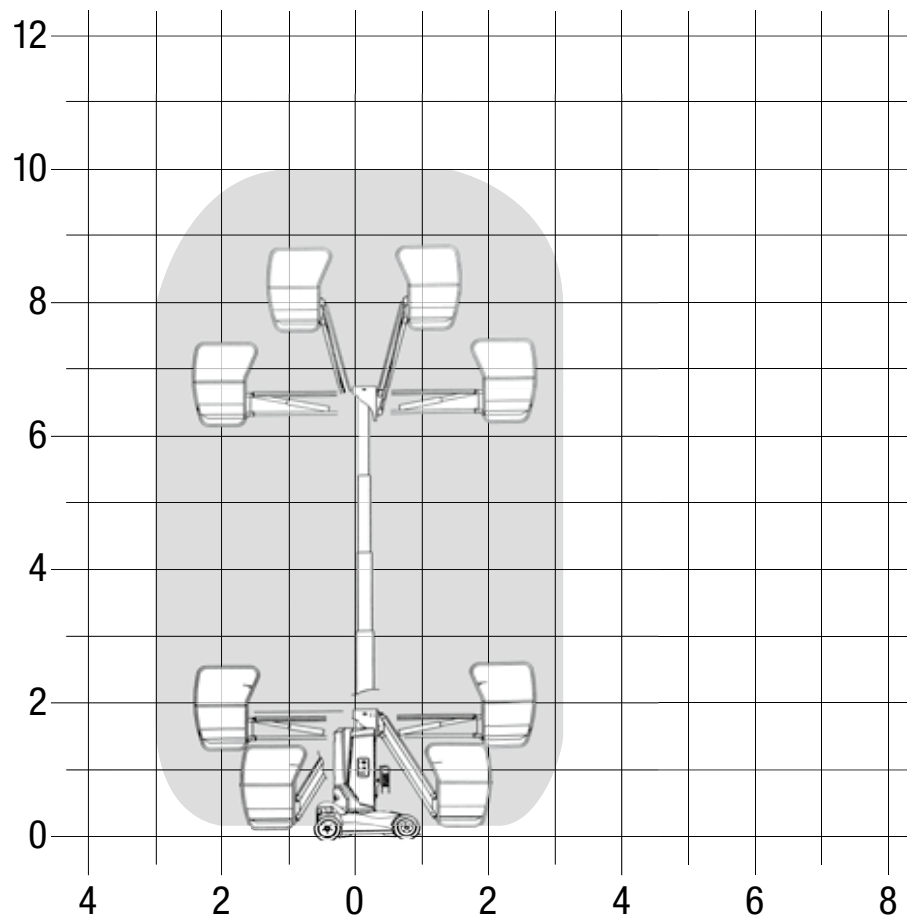

### Daten Hebebühne

Arbeitshöhe	m	10.00
Plattformhöhe	m	8.00
Seitliche Reichweite	m	3.00
Plattformgrösse	m	0.67 x 0.92
Tragkraft	kg	230
Korbarm (schwenkbar)		360°

### Daten Fahrzeug

Fahrzeug-Länge	m	2.60
Fahrzeug-Breite	m	0.99
Fahrzeug-Höhe	m	1.99
Fahrzeug-Gewicht	kg	2765
Betriebsart (Ladegerät)		Batterie (230V)
Antrieb/Lenkung		2/2

**Daten Hebebühne**

Arbeitshöhe	m	11.00
Plattformhöhe	m	9.00
Plattformgrösse	m	0.69 x 0.66
Tragkraft	kg	159

**Daten Fahrzeug**

Fahrzeug-Länge	m	1.33
Fahrzeug-Breite	m	0.76
Fahrzeug-Höhe	m	1.98
Fahrzeug-Gewicht	kg	360
Betriebsart (Ladegerät)		220 V
Antrieb/Lenkung		ohne