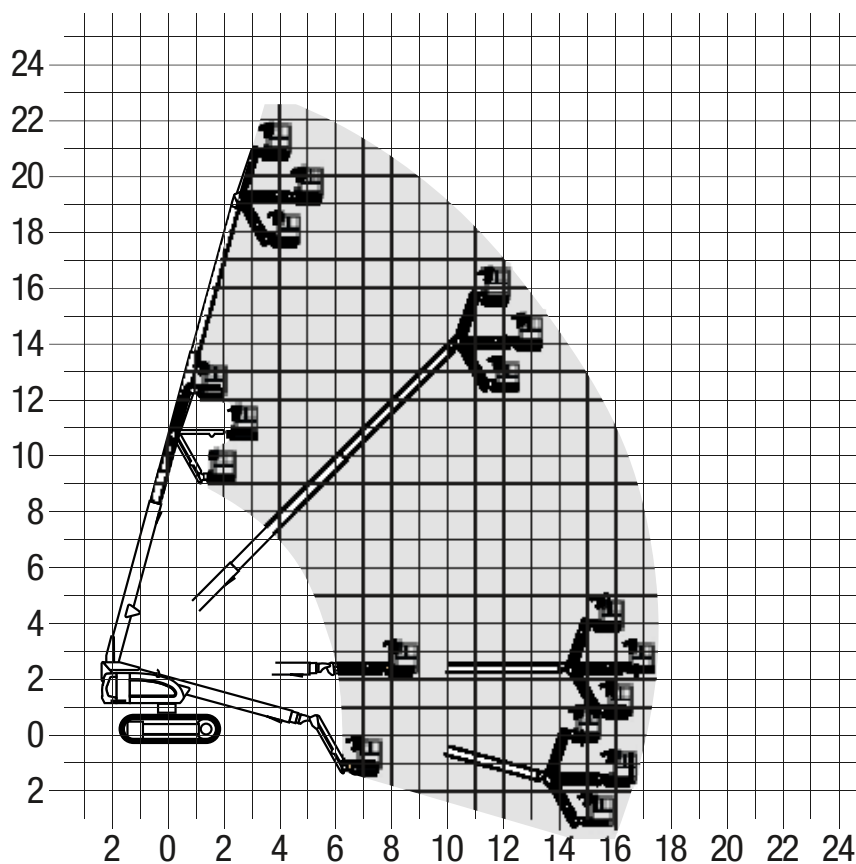

### Daten Hebebühne

Arbeitshöhe	m	14.00
Plattformhöhe	m	12.00
Seitliche Reichweite	m	10.40
Arbeitskorb	m	1.80 x 0.90
Tragkraft	kg	230
Arbeitskorb drehbar		180°

### Daten Fahrzeug

Fahrzeug-Länge	m	7.65
Fahrzeug-Breite /Arbeitsbreite	m	2.40
Fahrzeug-Höhe	m	2.36
Fahrzeug-Gewicht	kg	6700
Betriebsart		Diesel
Antrieb/Lenkung		4/2

### Daten Hebebühne

Arbeitshöhe	m	22.12
Plattformhöhe	m	20.12
Seitliche Reichweite	m	17.27
Arbeitskorb	m	1.83 x 0.91
Tragkraft	kg	230
Arbeitskorb drehbar		180°
Korbarm (schwenkbar)		ja/130°

### Daten Fahrzeug

Fahrzeug-Länge	m	10.31
Fahrzeug-Breite /Arbeitsbreite	m	2.49
Fahrzeug-Höhe	m	2.52
Fahrzeug-Gewicht	kg	12 270
Betriebsart		Diesel
Antrieb/Lenkung		Raupen