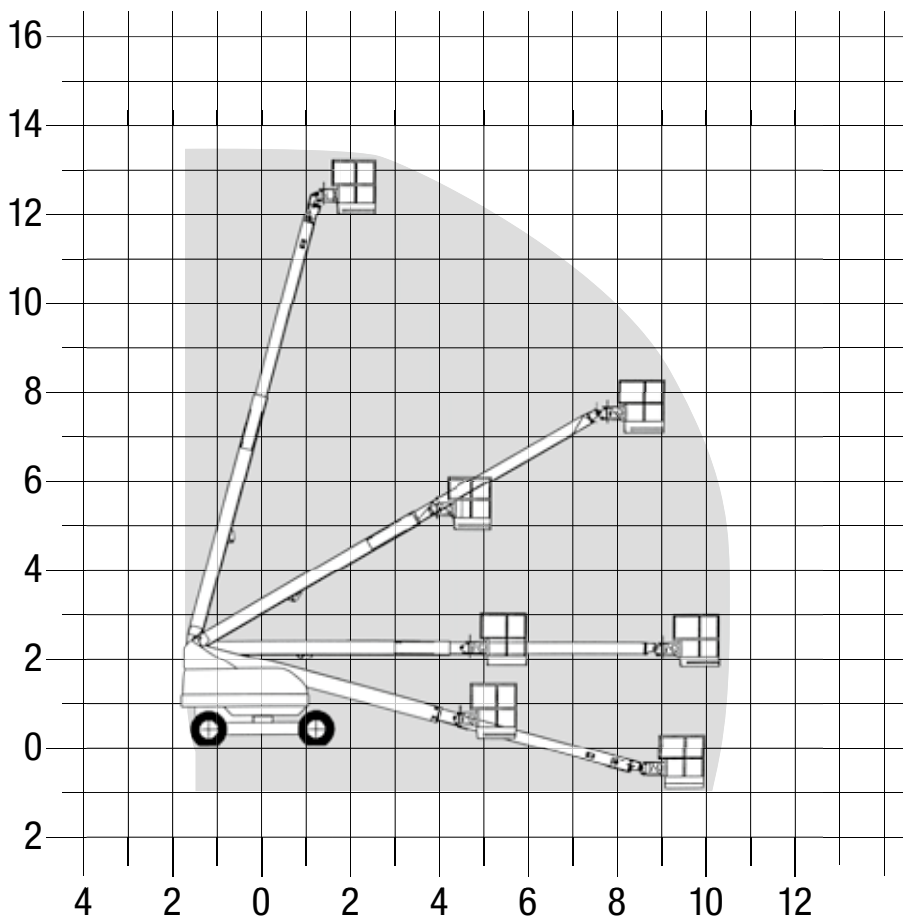

### Daten Hebebühne

Arbeitshöhe	m	14.00
Plattformhöhe	m	12.00
Seitliche Reichweite	m	10.40
Arbeitskorb	m	1.80 x 0.90
Tragkraft	kg	230
Arbeitskorb drehbar		180°

### Daten Fahrzeug

Fahrzeug-Länge	m	7.65
Fahrzeug-Breite /Arbeitsbreite	m	2.40
Fahrzeug-Höhe	m	2.36
Fahrzeug-Gewicht	kg	6700
Betriebsart		Diesel
Antrieb/Lenkung		4/2

### Daten Hebebühne

Arbeitshöhe	m	22.12
Plattformhöhe	m	20.12
Seitliche Reichweite	m	17.27
Arbeitskorb	m	1.83 x 0.91
Tragkraft	kg	230
Arbeitskorb drehbar		180°
Korbarm (schwenkbar)		ja/130°

### Daten Hebebühne

Arbeitshöhe	m	23.30
Plattformhöhe	m	21.40
Seitliche Reichweite	m	20.00
Arbeitskorb	m	1.80 x 1.05
Tragkraft	kg	230
Arbeitskorb drehbar		180°